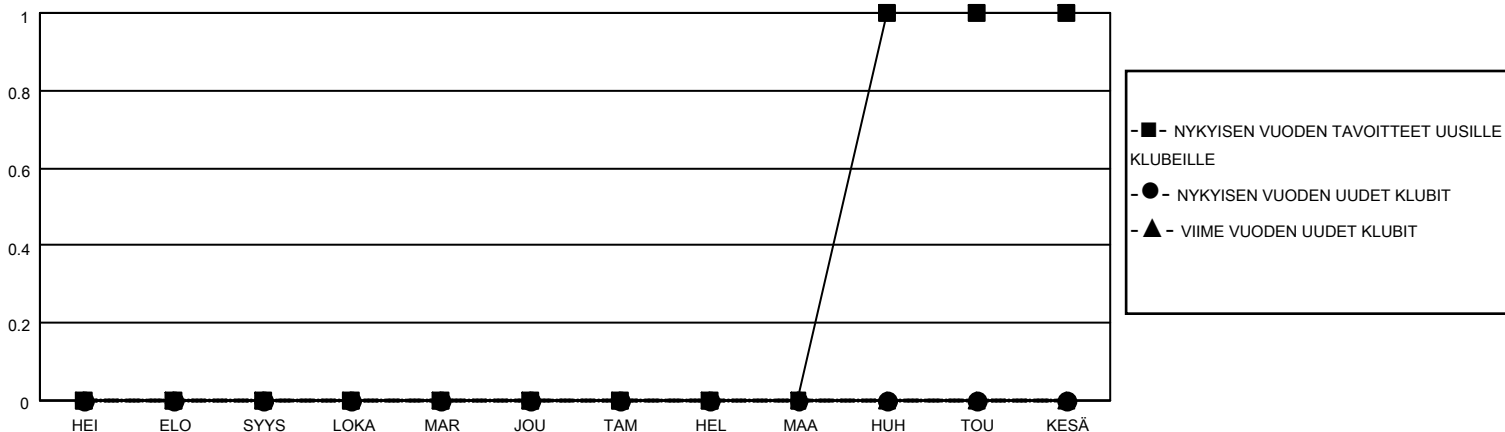

# MONTHLY MEMBERSHIP PROGRESS REPORT

SIJAINTI FINLAND

District 107 L

Results as of: 3/31/2021

Klubit				jäsentä			
TULOKSET 2020-2021				TULOKSET 2020-2021			
NELJÄNNES	UUDEN KLUBIN TAVOITE	UUDET KLUBIT	LOPETETUT KLUBIT	NELJÄNNES	JÄSENKASVUN NETTOTAVOITE	TOTEUTUNUT JÄSENKASVU	POISTETUT JÄSENET (mukaan lukien siirrot)
HEI/ELO/SYYS	0	0	0	HEI/ELO/SYYS	20	2	21
LOKA/MAR/JOU	0	0	0	LOKA/MAR/JOU	20	12	24
TAM/HEL/MAA	0	0	0	TAM/HEL/MAA	30	15	24
HUH/TOU/KESÄ	1	0	0	HUH/TOU/KESÄ	20	0	0

TAVOITTEET JA UUDET KLUBIT, KUMULATIIVINEN

TAVOITTEET JA JÄSENET, KUMULATIIVINEN

LAKKAUTETUT KLUBIT: 0

10 CLUBS OF 40 LISÄNNYT YHDEN TAI USEAMMAN UUTTA JÄSENTÄ

SUKUPUOLIJAKAUMA

MIES 688 (71.59%)  
NAINEN 273 (28.41%)