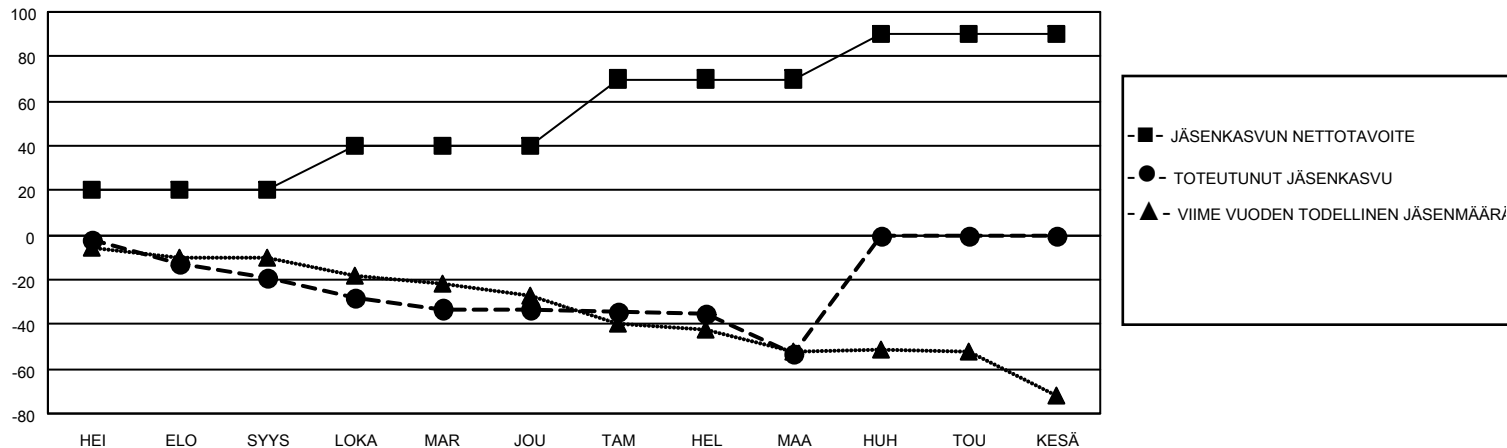

# MONTHLY MEMBERSHIP PROGRESS REPORT

SIJAINTI FINLAND

District 107 L

Results as of: 3/31/2021

Klubit				jäsentä			
TULOKSET 2020-2021				TULOKSET 2020-2021			
NELJÄNNES	UUDEN KLUBIN TAVOITE	UUDET KLUBIT	LOPETETUT KLUBIT	NELJÄNNES	JÄSENKASVUN NETTOTAVOITE	TOTEUTUNUT JÄSENKASVU	POISTETUT JÄSENET (mukaan lukien siirrot)
HEI/ELO/SYYS	0	0	0	HEI/ELO/SYYS	20	2	21
LOKA/MAR/JOU	0	0	0	LOKA/MAR/JOU	20	12	24
TAM/HEL/MAA	0	0	0	TAM/HEL/MAA	30	15	24
HUH/TOU/KESÄ	1	0	0	HUH/TOU/KESÄ	20	0	0

TAVOITTEET JA UUDET KLUBIT, KUMULATIIVINEN

TAVOITTEET JA JÄSENET, KUMULATIIVINEN

LAKKAUTETUT KLUBIT: 0

10 CLUBS OF 40 LISÄNNYT YHDEN TAI USEAMMAN UUTTA JÄSENTÄ

SUKUPUOLIJAKAUMA

MIES 688 (71.59%)  
NAINEN 273 (28.41%)